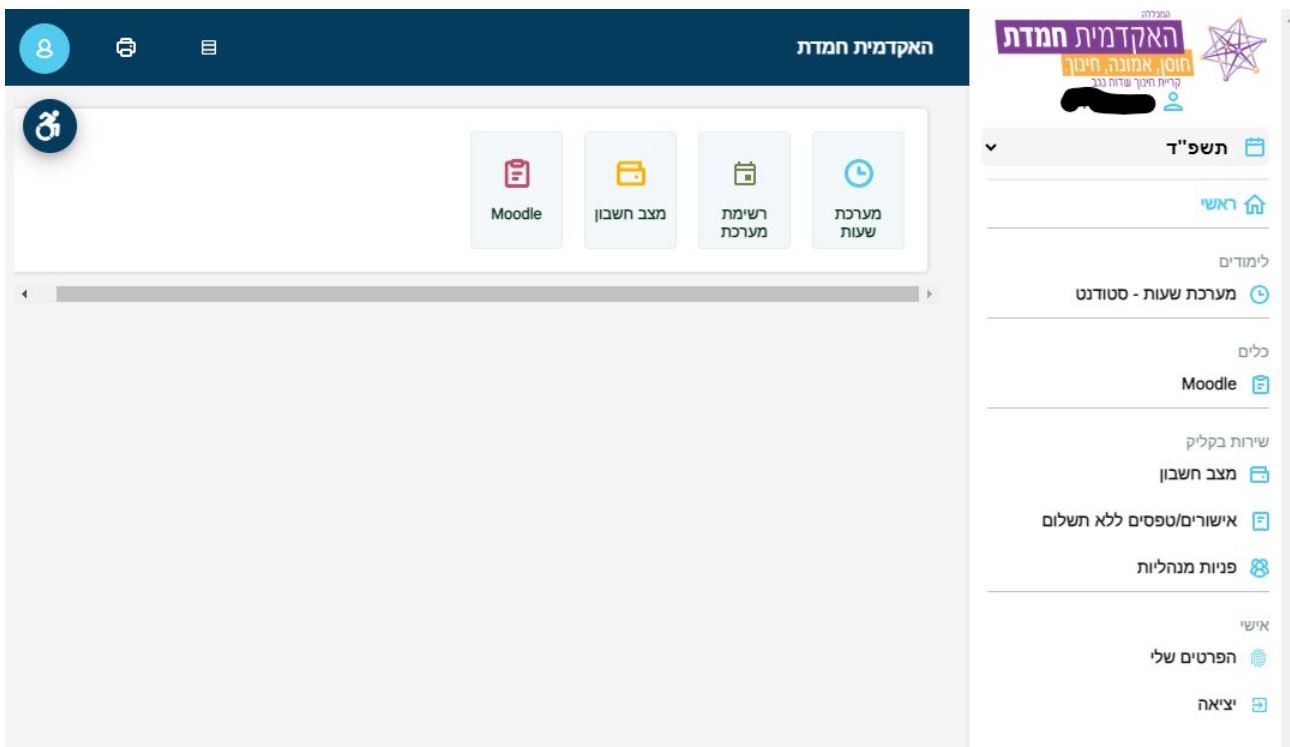

מדריך לכניסה ראשונית ושינוי סיסמא למערכת ORBIT LIVE

נכנסים לאורביט LIVE בלחיצה כאן

לוחצים על "שכחתי סיסמה"

לוחצים על "אישור"

לאחר שתוצג ההערה הבאה, תקבלו לניידכם SMS עם הסיסמא הזמנית.

המסך יעבור באופן אוטומטי למסך ההתחברות הראשוני, ובו יש להקיש מס' תעודת זהות ואת הסיסמא שנשלחה לנייד שהוקש בשלב הקודם.

ומועברים לעמוד הראשי של אורביט LIVE בו ניתן לצפות בכל הפרטיים האישיים ולעבור ישירות למודל.

בהצלחה!